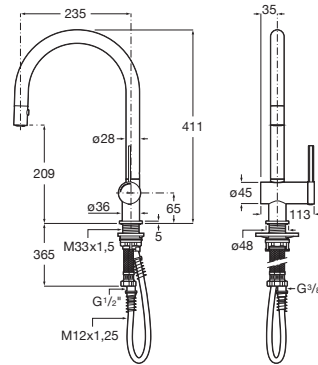

ONA

Mezclador monomando para cocina con caño extraíble giratorio y función ducha para aclarado

PVPR (IVA INCLUIDO)

468,27 €

DIBUJOS TÉCNICOS

CARACTERÍSTICAS

Mezclador monomando para cocina con caño curvo giratorio y ducha extraíble de 2 funciones. Incluye enlaces de alimentación flexibles. Apertura en agua fría.

Ahorro de agua y energía

Apertura frontal en agua fría

Desagüe click-clack

Enlaces de alimentación flexibles incluidos

Garantía: 5 años

Lugar de instalación: Fregadero

Máxima Presión Dinámica (kPa): 5

Posición del tirador: Lateral

Rosca de la toma de agua: 3/8"

Tipo de aireador: Reparado

Tipo de desagüe: Desagüe no incluido

Tipo de grifería: Monomando

Tipo de grifería: Monomando

Tipo de instalación: De repisa

Válvula antirretorno

Evershine